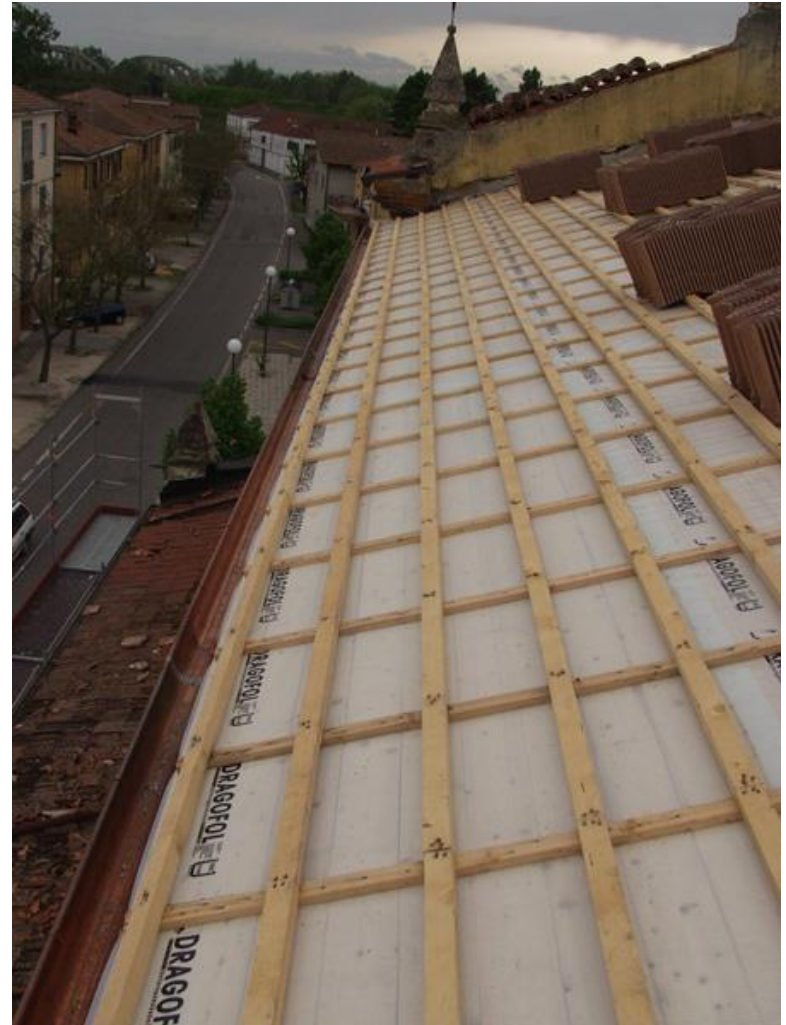

Parrocchia di San Giovanni Battista – Traghetto (FE)

Restauro totale: rifacimento copertura cuspidale, nuovo intonaco, ritinteggiatura campanile, nuove inferriate delle finestrate e ricostruzione copertura chiesa in tegole;

REALIZZAZIONE: H. HELL & C. SAS

Parrocchia di San Giovanni Battista – Traghetto (FE)

Parrocchia di San Giovanni Battista – Traghetto (FE)

nuova lattoneria e copertura in tegole Wierrer

REALIZZAZIONE: H. HELL & C. SAS